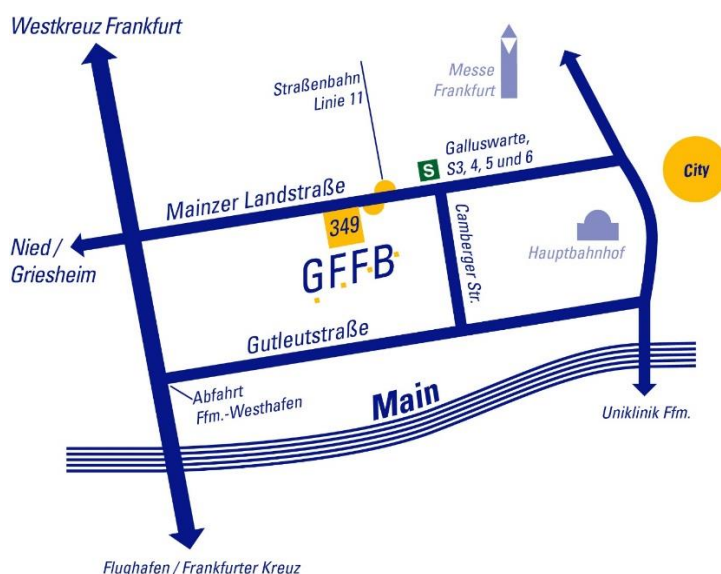

4. Kongress am 23. & 24. Mai 2022

"Neue Wege in der berufsqualifizierenden Sprachförderung"

Wegbeschreibung IHK Frankfurt am Main (Vorträge und Foren am 23.05.2022)

Hausanschrift:

Industrie- und Handelskammer
Frankfurt am Main
Börsenplatz 4
60313 Frankfurt

Die Anfahrtsbeschreibung der IHK Frankfurt am Main finden Sie [hier](#).

Wegbeschreibung GFFB gGmbH (Kongressparty am 23.05.2022 & Workshops am 24.05.2022)

Hausanschrift:

GFFB gGmbH
Mainzer Landstraße 349
60326 Frankfurt am Main

Anfahrt mit dem ÖPNV

Mit der S-Bahn bis Frankfurt Galluswarte, Ausgang Mainzer Landstraße, Fußweg zur GFFB: etwa 10 Minuten. Alternativ die Straßenbahnlinien 11 und 21 bis zur Station Schwalbacher Straße. Die Reiseauskunft des Rhein-Main-Verkehrsverbundes finden Sie hier: [RMV](#)